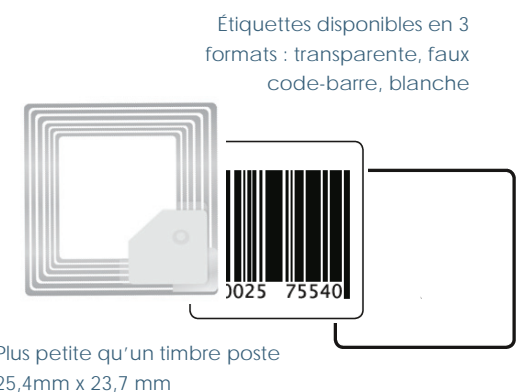

# Étiquette Cosmétique

Les étiquettes Cosmétique 3210EP et 3710EP sécurisent les produits tout en restant discret grâce à leur transparence. Parmi les solutions EAS RF, ces étiquettes EP sont la solution idéale pour protéger les produits nus à fort risque de vol et à forte valeur.

### SUGGESTION D'APPLICATION :

Parfums  
Crèmes  
Rouges à lèvres  
Eye-liner

Étiquettes transparentes  
2 tailles disponibles

Étiquette 3710 EP  
La plus fine du marché  
(15.1 x 52 mm)

Étiquette 3210 EP  
(19 x 65 mm)

# Étiquette Micro timbre Poste

L'étiquette micro timbre poste 2410EP est la solution idéale pour la protection des petits articles à fort risque de vol, tels que les cosmétiques et autres petits biens de consommation.

### SUGGESTION D'APPLICATION :

Vernis à ongle  
Crèmes  
Rouges à lèvres

Référence	Description	Dimensions internes (Longueur x largeur)	Qté
7 501 668	Étiquette micro-timbre poste transparente	25.4 x 23.7 mm	2 000
10 104 319	Étiquette micro-timbre poste blanche	25.4 x 23.7 mm	2 000
10 104 230	Étiquette micro-timbre poste faux code-barre	25.4 x 23.7 mm	2 000